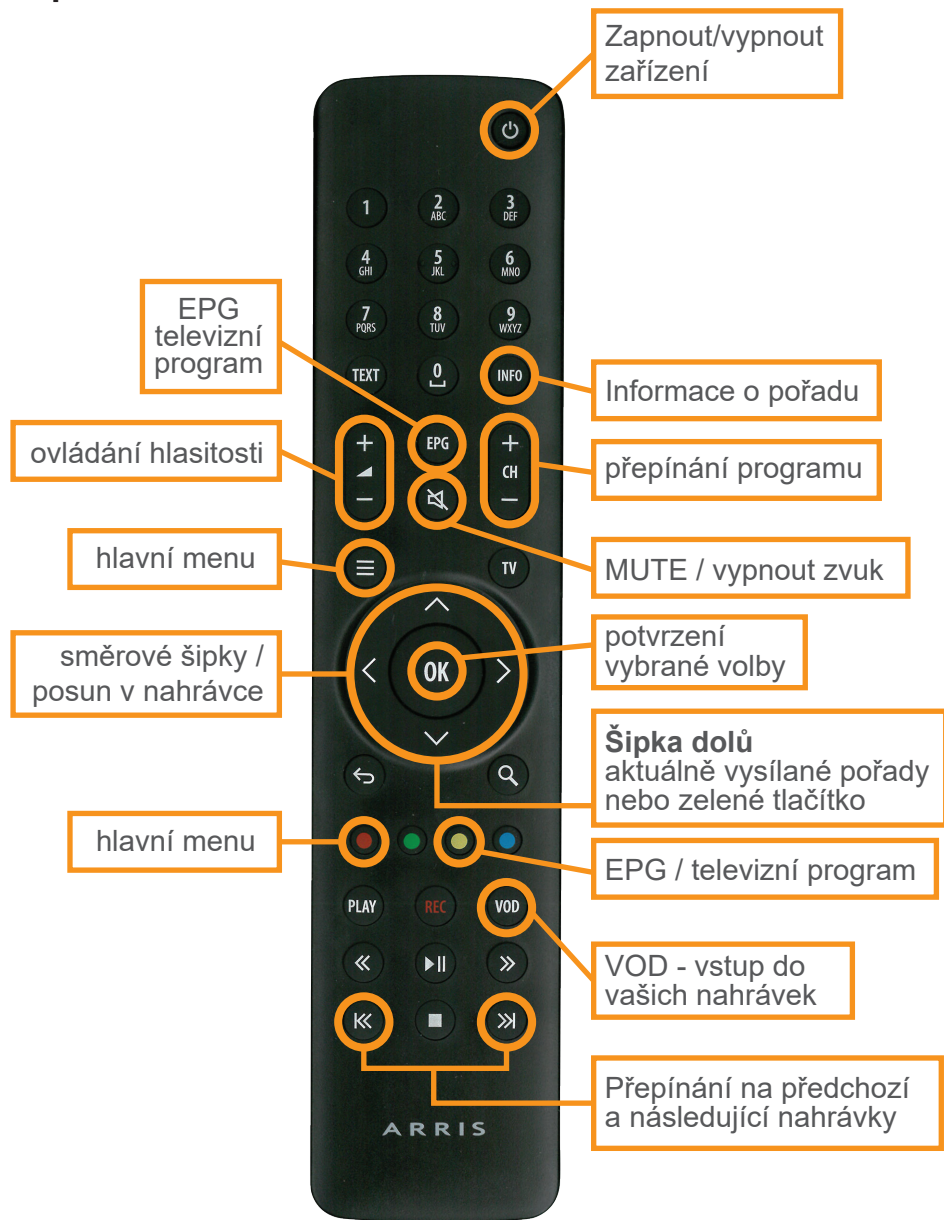

**Uživatelský manuál
k SET-TOP Boxu**

ARRIS VIP1113

sledovani 

Popis dálkového ovládání

Použití aplikace sledovani.tv.cz Box

Aplikace slouží k využívání služby sledovani.tv.cz. Je spojena s vaším uživatelským účtem.

Tip: V aplikaci můžete kdekoliv stisknout modré tlačítko na ovladači a zobrazí se stručná nápověda.

Výchozí obrazovka aplikace

Aplikace se po spuštění nachází na výchozí obrazovce, sloužící k přehrávání vysílání.

- Stiskem tlačítka OK vyvoláte panel s volbami pro aktuální pořad. Tlačítkem RETURN se zavírá.
- Opakovaným stiskem tlačítka RETURN se vrátíte z jakéhokoliv místa do výchozí obrazovky.

Obrázek 1: Výchozí obrazovka se zobrazeným panelem

Přepínání televizních kanálů

Kanály se obvykle přepínají na výchozí obrazovce.

Zvolit kanál lze několika způsoby:

- Tlačítka pro následující a předchozí pořad na ovladači, napsáním čísla kanálu,
- z obrazovky Aktuálně (vyvoláte ji kdykoliv stiskem zeleného tlačítka nebo šipkou dolů na výchozí obrazovce).