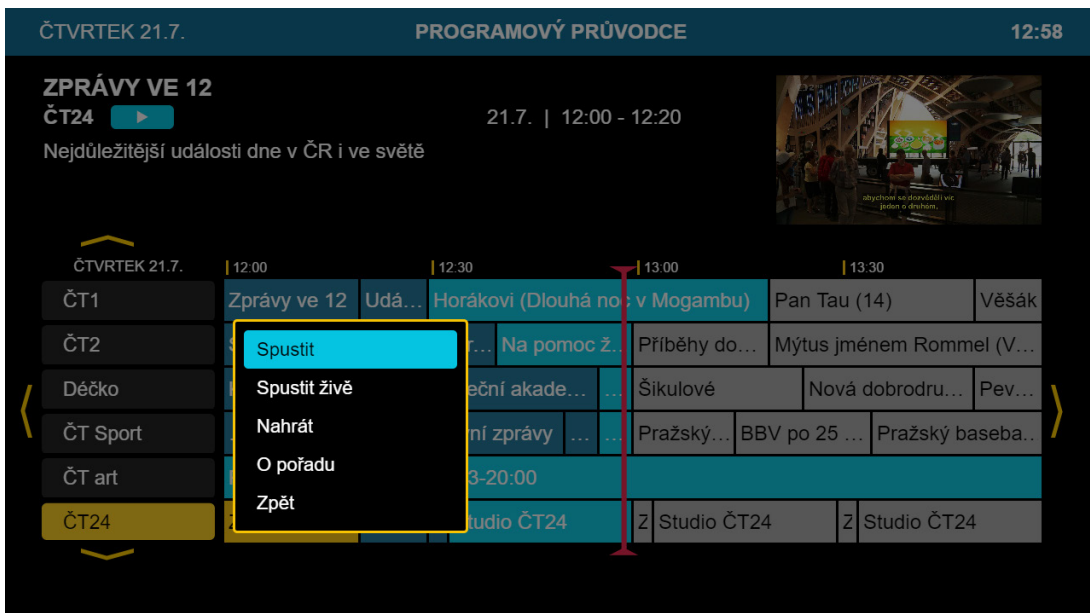

Přepínání televizních kanálů

Kanály se obvykle přepínají na výchozí obrazovce.

Zvolit kanál lze několika způsoby:

- Tlačítka pro následující a předchozí pořad na ovladači, napsáním čísla kanálu,
- z obrazovky Aktuálně (vyvoláte ji kdykoliv stiskem zeleného tlačítka nebo šipkou dolů na výchozí obrazovce).

Hlavní menu

K funkcím aplikace lze přistupovat přes hlavní menu. Hlavní menu vyvoláte kdykoliv stiskem červeného tlačítka nebo šipkou nahoru na výchozí obrazovce.

Obrázek 2: Hlavní menu

Zpětné přehrávání

Služba sledovani.tv.cz umožňuje zpětné přehrávání odvysílaných pořadů a posun v pořadech.

Zpětné přehrávání můžete vyvolat několika způsoby:

- Na základní obrazovce aplikace stisknete šipku doleva, čímž se zobrazí posuvník, ve kterém se můžete posouvat v pořadu.
- Stisknutím tlačítka OK na výchozí obrazovce, čímž se zobrazí panel s možnostmi pozastavit běžící pořad, spustit běžící pořad od začátku nebo přejít na přehrávání předchozího pořadu na aktuálním kanálu.
- Přes programového průvodce (žluté tlačítko na ovladači), který zobrazí televizní program s možností přehrávání označeného pořadu.